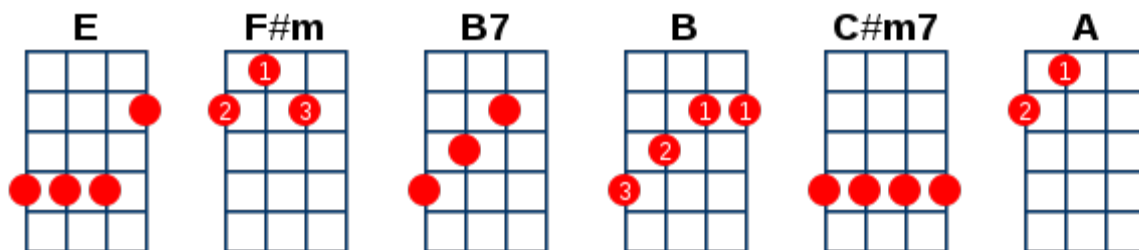

Není nutno (Zdeněk Svěrák, Jaroslav Uhlíř)

C **Dm**
 Není nutno, není nutno, aby bylo přímo veselo
G7 **C** **G**
 Hlavně nesmí být smutno, natož aby se brečelo.

C **Dm**
 Chceš-li, trap se, že ti v kapse zlaté mince nechřestí,
G7 **C**
 nemít žádné kamarády, tomu já říkám neštěstí.

Am **C** **Am** **C**
 Nemít prachy - nevadí, nemít srdce - vadí,
Am **C** **Am** **F** **G7**
 zažít krachy - nevadí, zažít nudu - jó, to vadí, to vadí !

E **F#m**
 Není nutno, není nutno, aby bylo přímo veselo
B7 **E** **B**
 Hlavně nesmí být smutno, natož aby se brečelo.