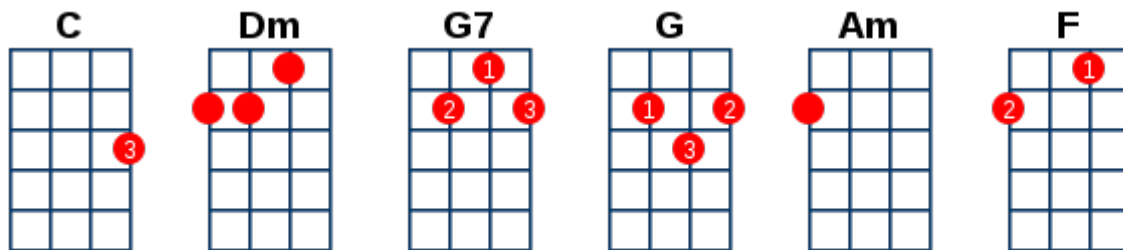

Není nutno (Zdeněk Svěrák, Jaroslav Uhlíř)

C **Dm**
 Není nutno, není nutno, aby bylo přímo veselo
G7 **C** **G**
 Hlavně nesmí být smutno, natož aby se brečelo.

C **Dm**
 Chceš-li, trap se, že ti v kapse zlaté mince nechřestí,
G7 **C**
 nemít žádné kamarády, tomu já říkám neštěstí.

Am **C** **Am** **C**
 Nemít prachy - nevadí, nemít srdce - vadí,
Am **C** **Am** **F** **G7**
 zažít krachy - nevadí, zažít nudu - jó, to vadí, to vadí !

E **F#m**
 Není nutno, není nutno, aby bylo přímo veselo
B7 **E** **B**
 Hlavně nesmí být smutno, natož aby se brečelo.