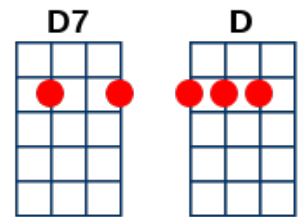

# L.O.V.E. P.I.V.O. (Nat King Cole, Vlasta Procházka)

Intro: G Em7 Gmaj7 Em7 G Em7 Gmaj7 Em7

1. L is for the way you look at me  
 O is for the only one I see  
 V is very very extraordinary  
 E is even more than anyone that you adore and

2. Love is all that I can give to you  
 Love is more than just a game for two  
 Two in love can make it  
 Take my heart and please don't break it  
 Love was made for me and you

opakovat 1 instrumental

3. P je pivo, co si v létě dám  
 I druhé si stejně vychutnám  
 V je žízeň velká co mám od pondělka  
 O je orosené Únětické natočené

4. Je to nápoj, který duši má  
 Nemůžem ho pít jen sami dva  
 S pivem přežijeme od pondělí do neděle  
 Je to nápoj nebeský.  
 Je to nápoj nebeský.