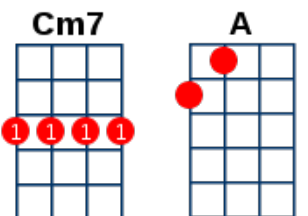

# L.O.V.E. P.I.V.O. (Nat King Cole, Vlasta Procházka)

Intro: G Em7 Gmaj7 Em7 G Em7 Gmaj7 Em7

1. L is for the way you look at me  
 O is for the only one I see  
 V is very very extraordinary  
 E is even more than anyone that you adore and

2. Love is all that I can give to you  
 Love is more than just a game for two  
 Two in love can make it  
 Take my heart and please don't break it  
 Love was made for me and you

opakovat 1 instrumental

3. P je pivo, co si v létě dám  
 I druhé si stejně vychutnám  
 V je žízeň velká co mám od pondělka  
 O je orosené Únětické natočené

4. Je to nápoj, který duši má  
 Nemůžem ho pít jen sami dva  
 S pivem přežijeme od pondělí do neděle  
 Je to nápoj nebeský.  
 Je to nápoj nebeský.