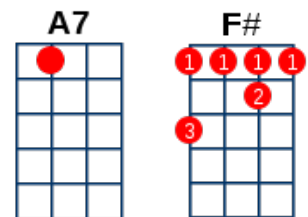

# L.O.V.E. P.I.V.O. (Nat King Cole, Vlasta Procházka)

Intro: G Em7 Gmaj7 Em7 G Em7 Gmaj7 Em7

1. L is for the way you look at me  
 O is for the only one I see  
 V is very very extraordinary  
 E is even more than anyone that you adore and

2. Love is all that I can give to you  
 Love is more than just a game for two  
 Two in love can make it  
 Take my heart and please don't break it  
 Love was made for me and you

opakovat 1 instrumental

3. P je pivo, co si v létě dám  
 I druhé si stejně vychutnám  
 V je žízeň velká co mám od pondělka  
 O je orosené Únětické natočené

4. Je to nápoj, který duši má  
 Nemůžem ho pít jen sami dva  
 S pivem přežijeme od pondělí do neděle  
 Je to nápoj nebeský.  
 Je to nápoj nebeský.