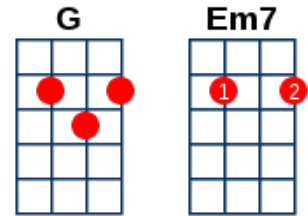

# L.O.V.E. P.I.V.O. (Nat King Cole, Vlasta Procházka)

Intro: G Em7 Gmaj7 Em7 G Em7 Gmaj7 Em7

1. L is for the way you look at me  
 O is for the only one I see  
 V is very very extraordinary  
 E is even more than anyone that you adore and

2. Love is all that I can give to you  
 Love is more than just a game for two  
 Two in love can make it  
 Take my heart and please don't break it  
 Love was made for me and you

opakovat 1 instrumental

3. P je pivo, co si v létě dám  
 I druhé si stejně vychutnám  
 V je žízeň velká co mám od pondělka  
 O je orosené Únětické natočené

4. Je to nápoj, který duši má  
 Nemůžem ho pít jen sami dva  
 S pivem přežijeme od pondělí do neděle  
 Je to nápoj nebeský.  
 Je to nápoj nebeský.