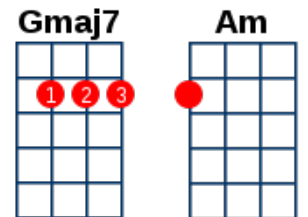

# L.O.V.E. P.I.V.O. (Nat King Cole, Vlasta Procházka)

Intro: G Em7 Gmaj7 Em7 G Em7 Gmaj7 Em7

1. L is for the way you look at me  
 O is for the only one I see  
 V is very very extraordinary  
 E is even more than anyone that you adore and

2. Love is all that I can give to you  
 Love is more than just a game for two  
 Two in love can make it  
 Take my heart and please don't break it  
 Love was made for me and you

opakovat 1 instrumental

3. P je pivo, co si v létě dám  
 I druhé si stejně vychutnám  
 V je žízeň velká co mám od pondělka  
 O je orosené Únětické natočené

4. Je to nápoj, který duši má  
 Nemůžem ho pít jen sami dva  
 S pivem přežijeme od pondělí do neděle  
 Je to nápoj nebeský.  
 Je to nápoj nebeský.