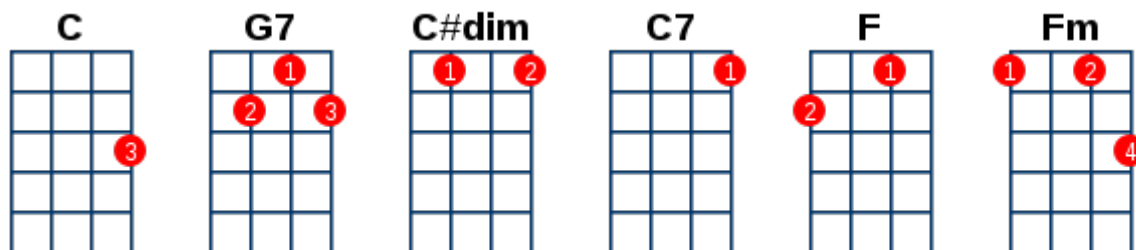

Blues pro tebe (Jiří Suchý)

C **G7** **C**
 V poslední době jdu do sebe,
 C#dim **G7**
 zpívám o tobě blues pro tebe
 [: Čas jak řeky příval plyne, co jsem včera zpíval jiné
 C **C7** **F** **Fm**
 C **G7** **C** **G7**
 zpívám dneska jen a jen pro tebe. :]

C **G7** **C**
 Zpívám blues jen a jen pro tebe,
 C#dim **G7**
 snad zapomenu příští den už na tebe
 [: Jestli se mi to povede, tak žádná víc už nesvede,
 C **C7** **F** **Fm**
 C **G7** **C** **G7**
 abych pro ni dělal to, co pro tebe :]

C **G7** **C**
 Všechno jsem opustil pro tebe,
 C#dim **G7**
 pro nic víc jsem nežil než pro tebe
 [: Co si teď jen počít mám, když jsem tady zůstal sám,
 C **C7** **F** **Fm**
 C **G7** **C** **G7**
 když jsem tady zůstal sám bez tebe :]